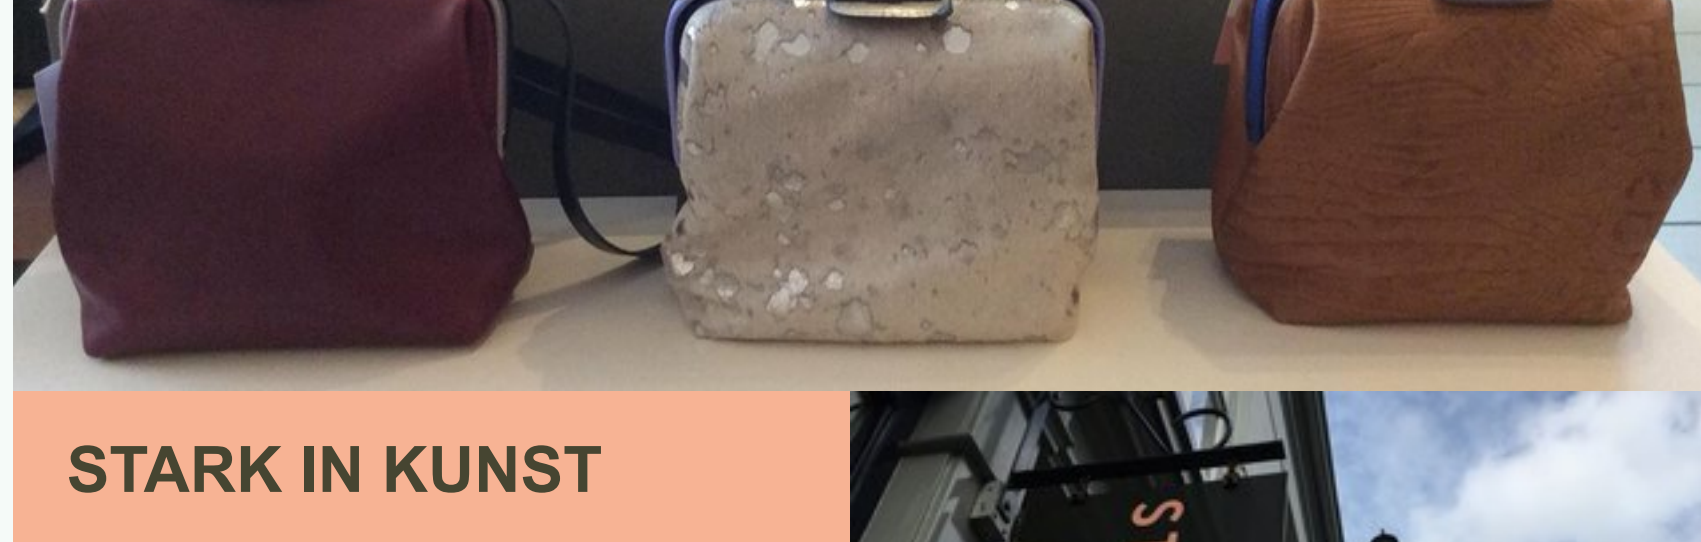

TEAM STARK IN KUNST WENST U FIJNE FEESTDAGEN EN EEN MOOI 2018 !

STARK IN KUNST

is een winkelgalerie in het historische en culturele hart van Amersfoort. STARK staat voor een gevarieerde collectie van exclusieve tassen, sjaals en keramiek van gerenommeerde ontwerpers.

Tijdens driemaandelijks wisselende exposities delen kunstenaars en ontwerpers hun inspiratie en werk in de winkel.

STARK IN KUNST - donderdag t/m zondag 12.00 - 17.00 uur
IN DECEMBER OOK OP WOENSDAGMIDDAG OPEN !

Stark in kunst • Bloemendalse Binnenpoort 12 • 3811 GD Amersfoort
Telefoon: 033-4613230 • e-mail: info@starkinkunst.nl • www.starkinkunst.nl