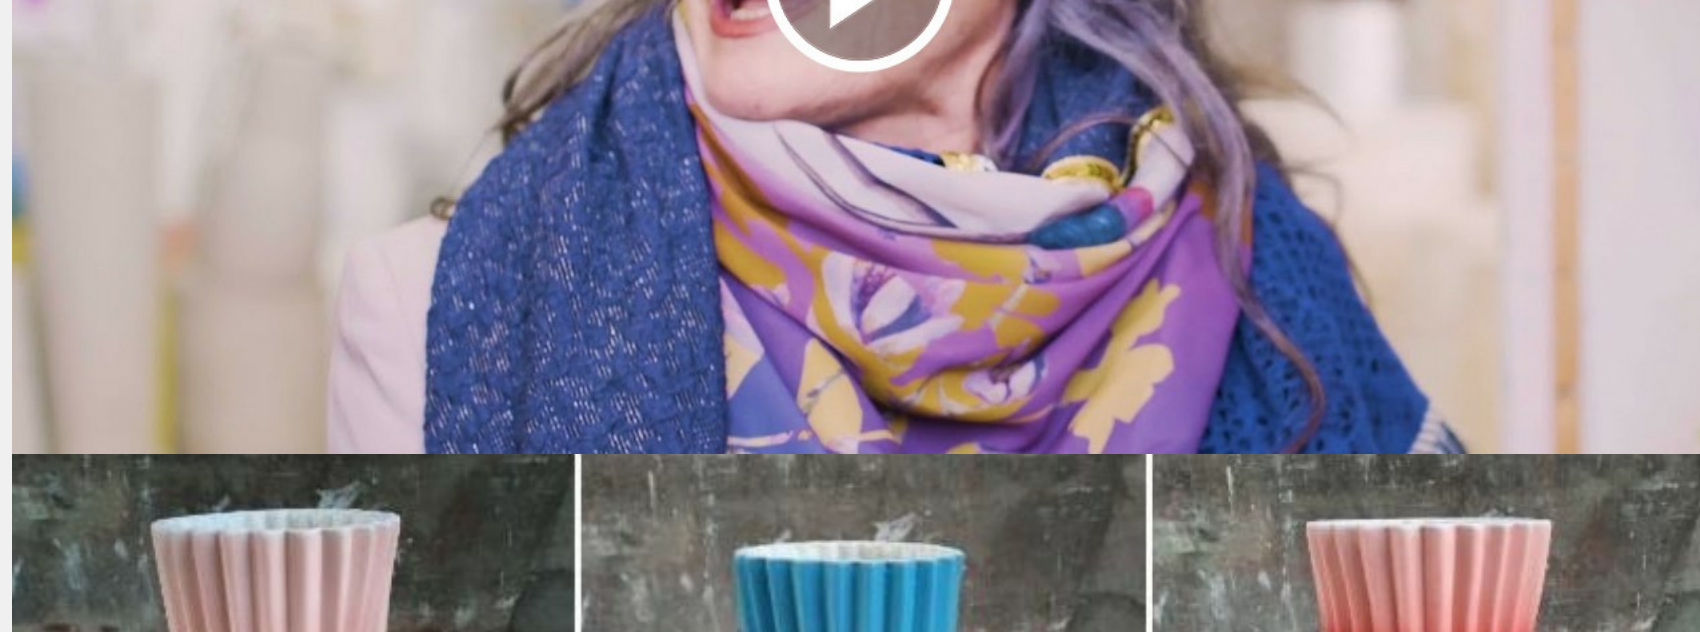

GERT IN THE SPOTLIGHT ...