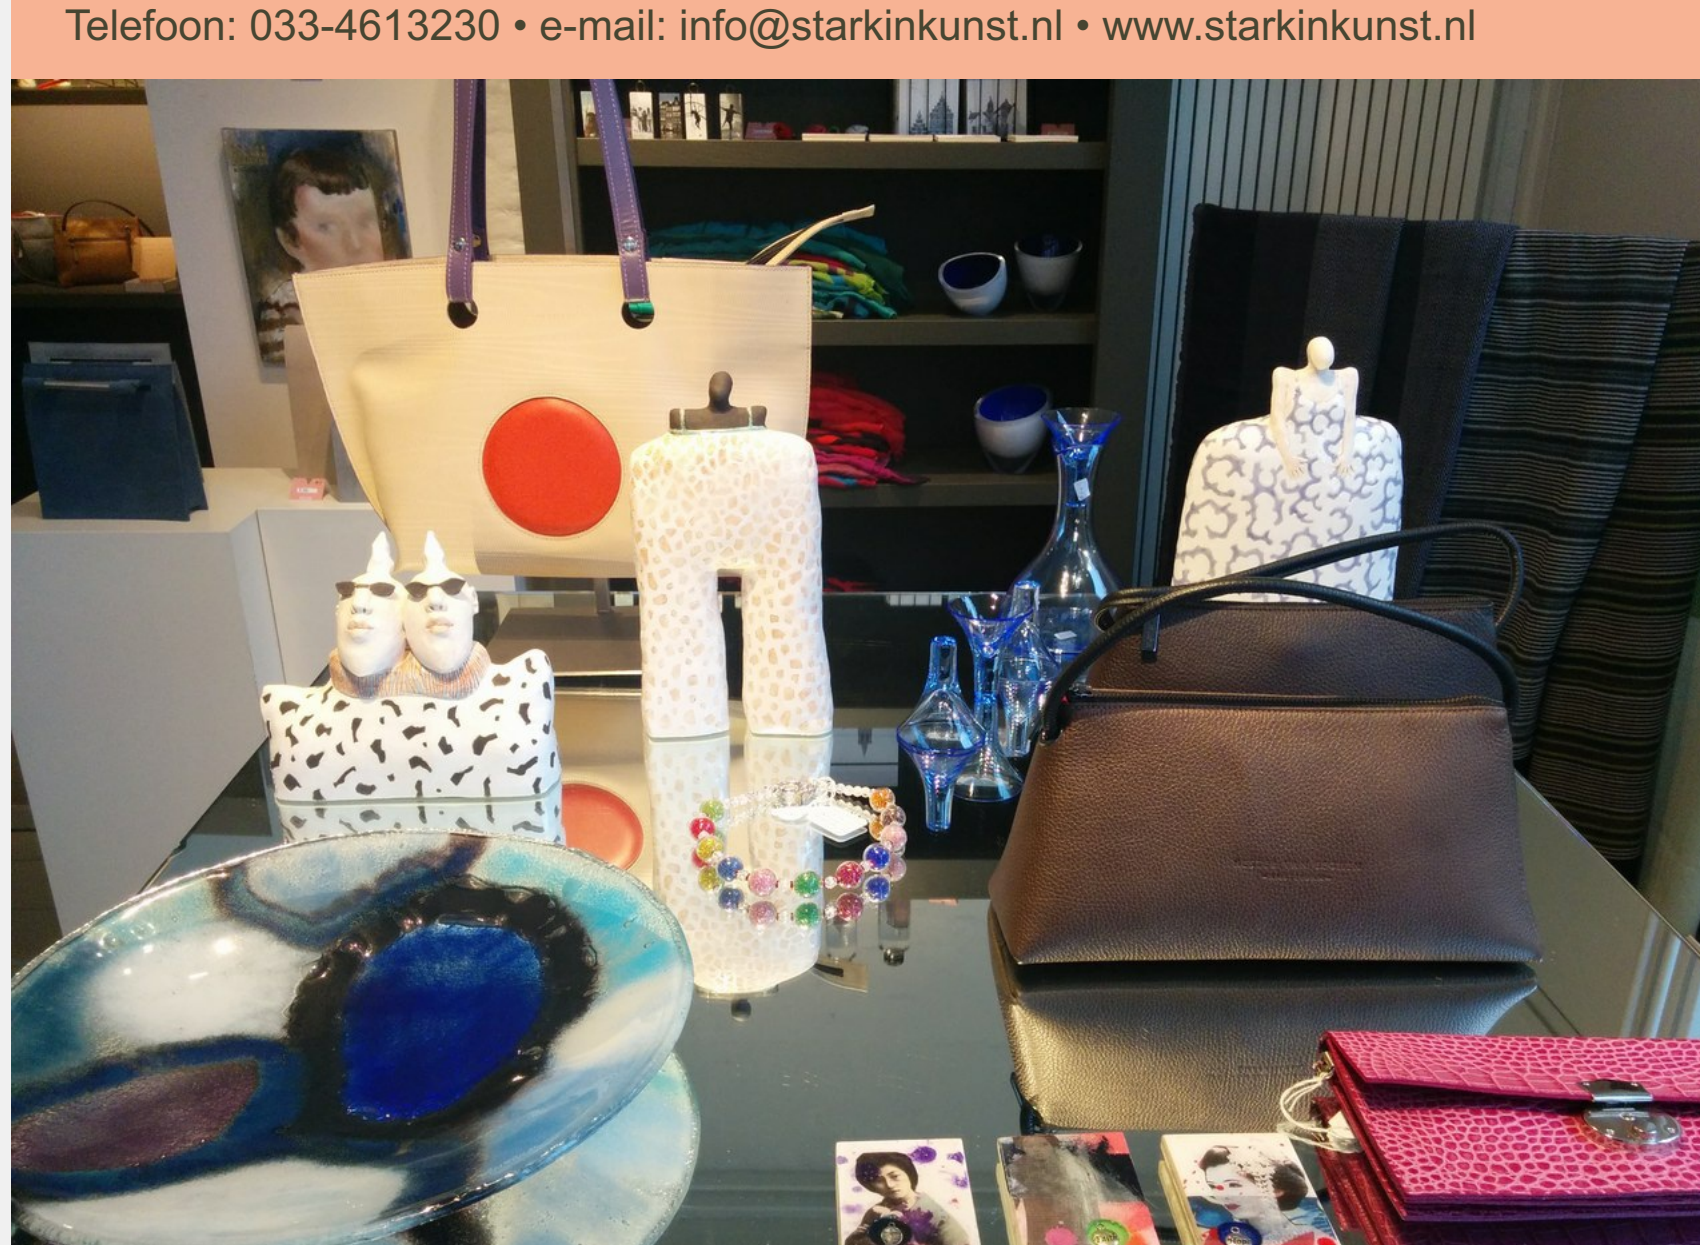

Facebook Instagram YouTube

Deze e-mail is verzonden naar [{{email}}](#). • Als u geen nieuwsbrief meer wilt ontvangen, kunt u zich [hier afmelden](#). • U kunt ook uw [gegevens inzien en wijzigen](#). • Voor een goede ontvangst voegt u info@starkinkunst.nl toe aan uw adresboek.