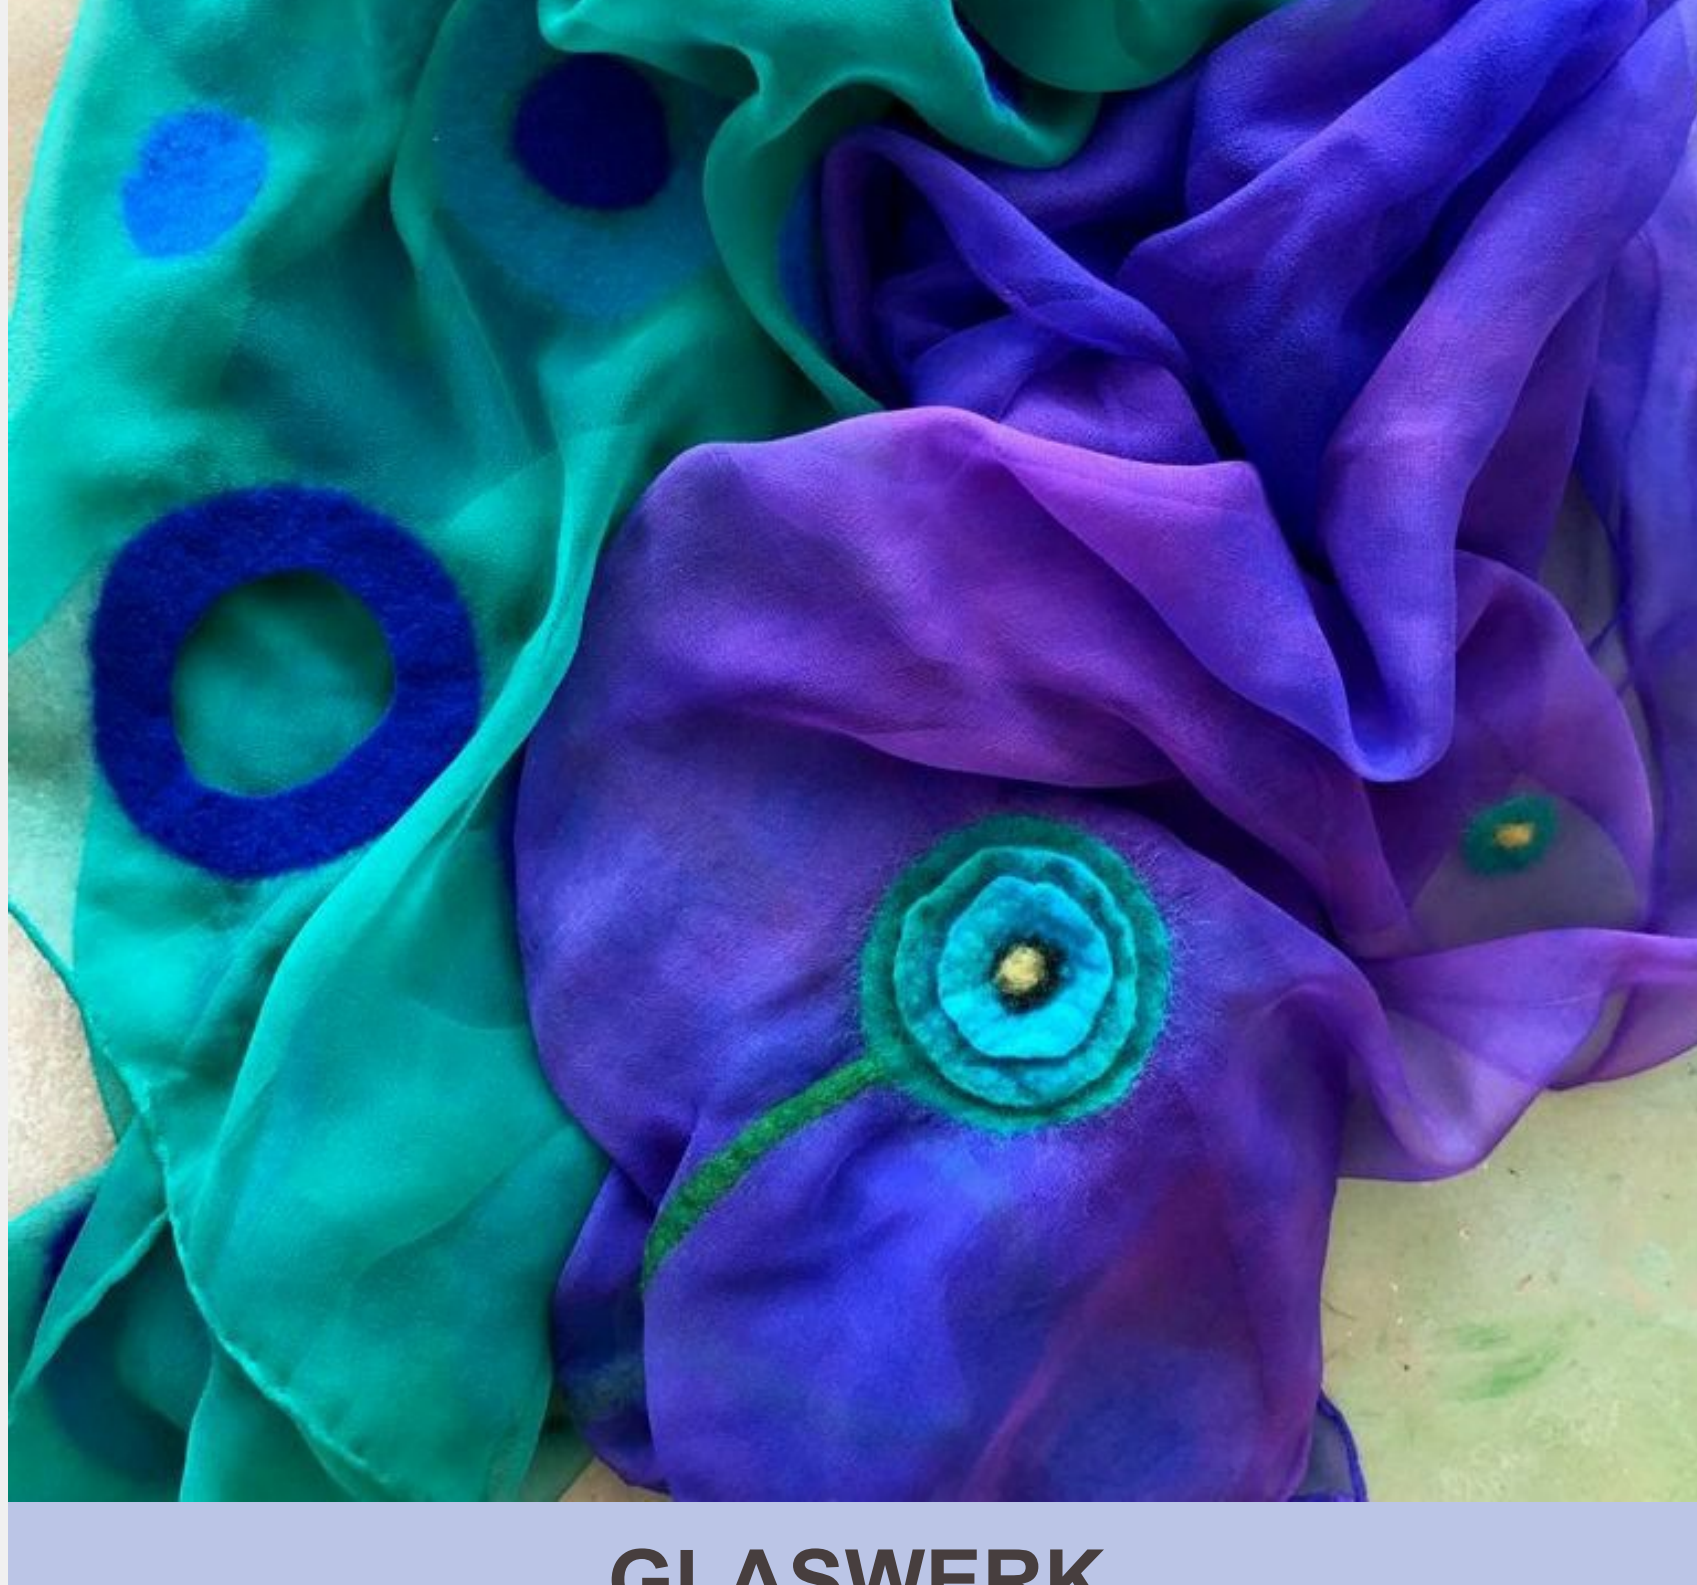

STARK IN KUNST

KUNST

AAD DE WIT

Het werk van Aad typeert zich door humor, heldere kleuren en het altijd aanwezige ruitje.

De beelden worden gemaakt van papier en karton. Gerecycled materiaal, dus ook super duurzaam!

TASSEN

SIERADEN

SJAALS

GLASWERK

STARK IN KUNST

is een winkelgalerie in het historische en culturele hart van Amersfoort. STARK staat voor een gevarieerde collectie van exclusieve tassen, sjaals en gerenommeerde ontwerpers.

Tijdens driemaandelijks wisselende exposities delen kunstenaars en ontwerpers hun kunstenaars en werken in de winkel.

STARK IN KUNST - openingstijden:
woensdag t/m zaterdag 12.00 - 17.00 uur
zondag 13.00 - 17.00 uur

Stark in kunst • Bloemendalse Binnenpoort 12 • 3811 GD Amersfoort
Telefoon: 033-4613230 • e-mail: info@starkinkunst.nl • www.starkinkunst.nl

Deze e-mail is verzonden aan [{{email}}](#). • Als u geen nieuwsbrief meer wilt ontvangen, kunt u zich [hier afmelden](#). • U kunt ook uw [gegevens inzien](#) en [wijzigen](#). • Voor een goede ontvangst voegt u info@starkinkunst.nl toe aan uw adresboek.